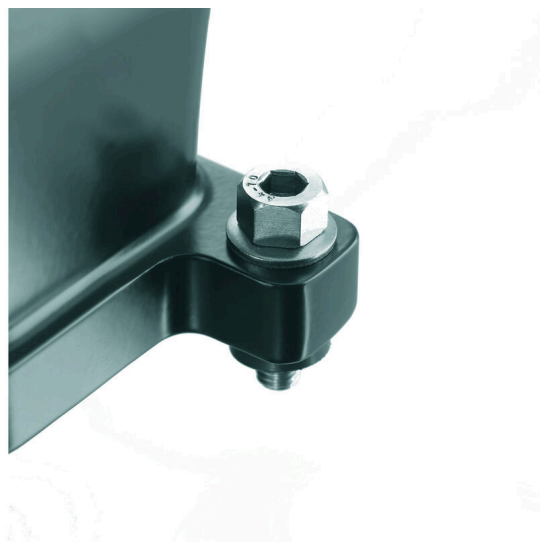

HDC IP68 SCREW SET

Weidmüller Interface GmbH & Co. KG
Klingenbergstraße 26
D-32758 Detmold
Germany

www.weidmueller.com

Nabízíme řadu příslušenství včetně šroubů pasujících do těžkých konektorů.

Všeobecné objednací údaje

Verze	Zátěžové konektory, Příslušenství, Souprava k upevnění
Číslo objednávky	2555340000
Typ	HDC IP68 SCREW SET
GTIN (EAN)	4050118571332
Množství	10 items

HDC IP68 SCREW SET

Weidmüller Interface GmbH & Co. KG
Klingenbergstraße 26
D-32758 Detmold
Germany

Verze

Vnější závit M 6 Barva (RAL) RAL 7001

Důležitá poznámka

Informace o produktu Sada obsahuje šroub M6x25, podložku a příchytný kroužek

Klasifikace

ETIM 8.0	EC002943	ETIM 9.0	EC002943
ETIM 10.0	EC002943	ECLASS 14.0	27-44-02-92
ECLASS 15.0	27-44-02-92		