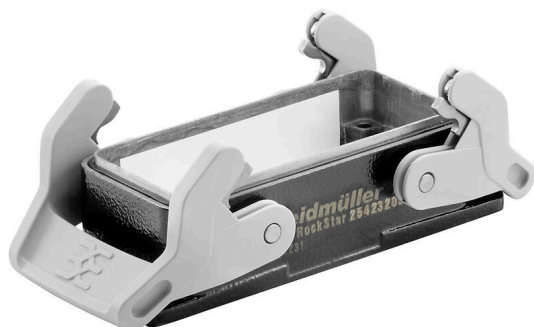

HDC 16B ABU EMC**Weidmüller Interface GmbH & Co. KG**

Klingenbergstraße 26

D-32758 Detmold

Germany

www.weidmueller.com

Nové kryty Weidmüller RockStar® IP 65 EMV jsou ideální pro použití v těch nejděsnějších podmínkách prostředí a poskytují ochranu před elektromagnetickým rušením. Těžký konektor se skládá z konektorové vložky a ochranného krytu. Nové plastové popruhy se snadno zamykají a lze je kdykoliv vyměnit. Všechny kryty RockStar® společnosti Weidmüller jsou vyrobeny z vysoce kvalitního tlakově litého hliníku. Proto jsou odolné proti nárazu a korozi, ale zároveň kompaktní a lehké.

Všeobecné objednací údaje

Verze	HDC pouzdra, Instalační velikost: 6, Stupeň krytí: IP65, v zapojeném stavu, Přepážkový kryt, Boční uzamykací svorka na dolní straně, Výměnná boční uzamykací svorka, , Velikost kabelových vstupů: none
Číslo objednávky	2542320000
Typ	HDC 16B ABU EMC
GTIN (EAN)	4050118648799
Množství	1 items