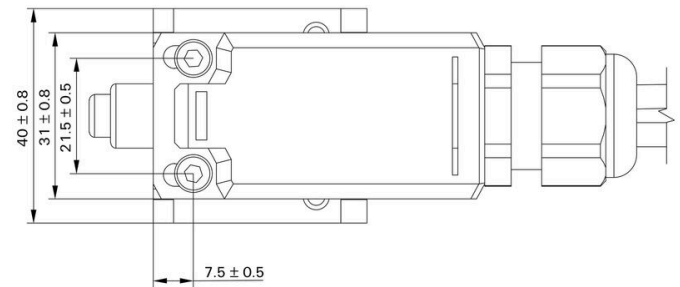

Technical data

Osvědčení

Schválení

ROHS	Shoda
UL File Number Search	Web UL
Č. osvědčení (cULus)	E197061

Rozměry a hmotnosti

Hloubka	40	Hloubka (v palcích)	1.5748 inch
Výška	36.3 mm	Výška (v palcích)	1.4291 inch
Šířka	102.5 mm	Šířka (v palcích)	4.0354 inch
Čistá hmotnost	120 g		

Elektrické údaje

Jmenovité napětí	24 V DC	Jmenovitý proud	1,5 A
------------------	---------	-----------------	-------

Technické specifikace kabelu

Materiál kabelu	PUR	Barva opláštění	černá
Délka kabelu	0.5 m	Průřez jádra	0.34 mm ²

Všeobecné technické údaje

Typ montáže	Šroubová montáž	Rozestupy mezi vyvrtanými otvory	21.5 mm
Stupeň krytí	IP67		

Údaje o připojení

Kódování	A-kódování	Připojovací závit	M12
Utahovací moment	0.8 Nm	Propojení	PIN 4: + (černá), PIN 3: - (modrá)

www.weidmueller.com

Drawings

Rozměrový výkres

Rozměrový výkres

Rozměrový výkres

Rozměrový výkres

Propojení

Verdrahtung