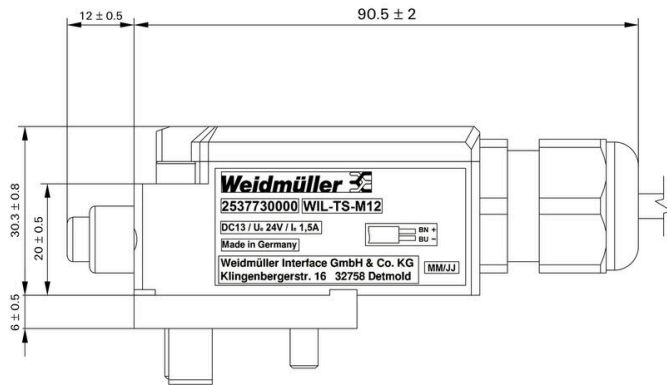

Technical data

Osvědčení

Schválení

ROHS	Shoda
UL File Number Search	Web UL
Č. osvědčení (cULus)	E197061

Rozměry a hmotnosti

Hloubka	40	Hloubka (v palcích)	1.5748 inch
Výška	36.3 mm	Výška (v palcích)	1.4291 inch
Šířka	102.5 mm	Šířka (v palcích)	4.0354 inch
Čistá hmotnost	120 g		

Elektrické údaje

Jmenovité napětí	24 V DC	Jmenovitý proud	1,5 A
------------------	---------	-----------------	-------

Technické specifikace kabelu

Materiál kabelu	PUR	Barva opláštění	černá
Délka kabelu	0.5 m	Průřez jádra	0.34 mm ²

Všeobecné technické údaje

Typ montáže	Šroubová montáž	Rozestupy mezi vyvrtanými otvory	21.5 mm
Stupeň krytí	IP67		

Údaje o připojení

Kódování	A-kódování	Připojovací závit	M12
Utahovací moment	0.8 Nm	Propojení	PIN 4: + (černá), PIN 3: - (modrá)

www.weidmueller.com

Drawings

Rozměrový výkres

Rozměrový výkres

Rozměrový výkres

Rozměrový výkres

Propojení

Verdrahtung