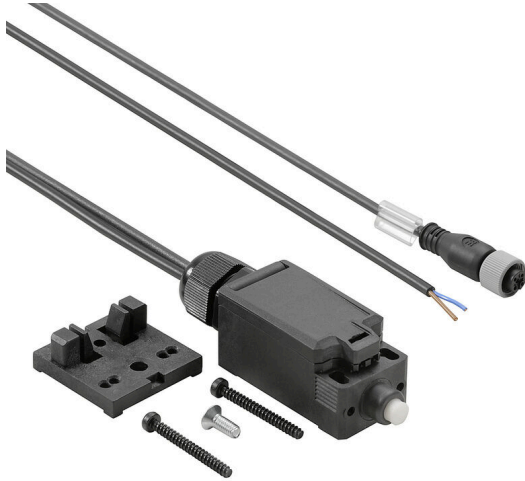

WIL-TS-M12**Weidmüller Interface GmbH & Co. KG**

Klingenbergstraße 26

D-32758 Detmold

Germany

www.weidmueller.com

Spínač dveří WIL je předem sestaven s kabelem M12 a přístupovým vedením. Toto umožňuje jednoduchou funkci Plug and Produce s naší řadou LED světel WIL.

Technical data

Osvědčení

Schválení

ROHS	Shoda
UL File Number Search	Web UL
Č. osvědčení (cULus)	E197061

Rozměry a hmotnosti

Hloubka	40	Hloubka (v palcích)	1.5748 inch
Výška	36.3 mm	Výška (v palcích)	1.4291 inch
Šířka	102.5 mm	Šířka (v palcích)	4.0354 inch
Čistá hmotnost	120 g		

Elektrické údaje

Jmenovité napětí	24 V DC	Jmenovitý proud	1,5 A
------------------	---------	-----------------	-------

Technické specifikace kabelu

Materiál kabelu	PUR	Barva opláštění	černá
Délka kabelu	0.5 m	Průřez jádra	0.34 mm ²

Konektory samci a samice pro přizpůsobitelnou montáž M8, M12, M16 a 7/8" připojení, které jsou velmi pevné a ideální například pro strojírenství. Zásuvný konektor M12 nabízí výběr 4 různých systémů připojení.