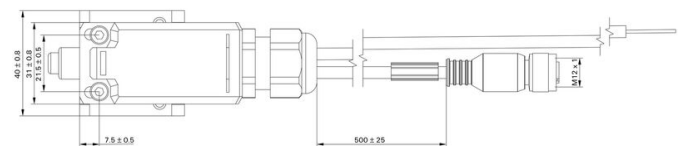

Technical data

Osvědčení

Schválení

ROHS	Shoda
UL File Number Search	Web UL
Č. osvědčení (cULus)	E197061

Rozměry a hmotnosti

Hloubka	40	Hloubka (v palcích)	1.5748 inch
Výška	36.3 mm	Výška (v palcích)	1.4291 inch
Šířka	102.5 mm	Šířka (v palcích)	4.0354 inch
Čistá hmotnost	120 g		

Všeobecné technické údaje

Typ montáže	Šroubová montáž	Rozestupy mezi vyvrtanými otvory	21.5 mm
Stupeň krytí	IP67		

Údaje o připojení

Kódování	A-kódování	Připojovací závit	M12
Utahovací moment	0.8 Nm	Propojení	PIN 4: + (černá), PIN 3: - (modrá)

www.weidmueller.com

Drawings

Rozměrový výkres

Rozměrový výkres

Rozměrový výkres

Rozměrový výkres

Propojení

Verdrahtung