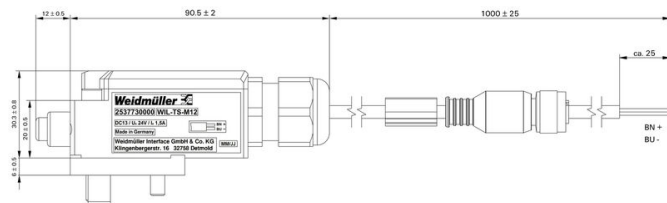

Technical data

Osvědčení

Schválení

ROHS	Shoda
UL File Number Search	Web UL
Č. osvědčení (cULus)	E197061

Rozměry a hmotnosti

Hloubka	40	Hloubka (v palcích)	1.5748 inch
Výška	36.3 mm	Výška (v palcích)	1.4291 inch
Šířka	102.5 mm	Šířka (v palcích)	4.0354 inch
Čistá hmotnost	120 g		

Elektrické údaje

Jmenovité napětí	24 V DC	Jmenovitý proud	1,5 A
------------------	---------	-----------------	-------

Technické specifikace kabelu

Materiál kabelu	PUR	Barva opláštění	černá
Délka kabelu	0.5 m	Průřez jádra	0.34 mm ²

Všeobecné technické údaje

Typ montáže	Šroubová montáž	Rozestupy mezi vyvrtanými otvory	21.5 mm
Stupeň krytí	IP67		

Údaje o připojení

Kódování	A-kódování	Připojovací závit	M12
Utahovací moment	0.8 Nm	Propojení	PIN 4: + (černá), PIN 3: - (modrá)

www.weidmueller.com

Drawings

Rozměrový výkres

Rozměrový výkres

Rozměrový výkres

Rozměrový výkres

Propojení

Verdrahtung