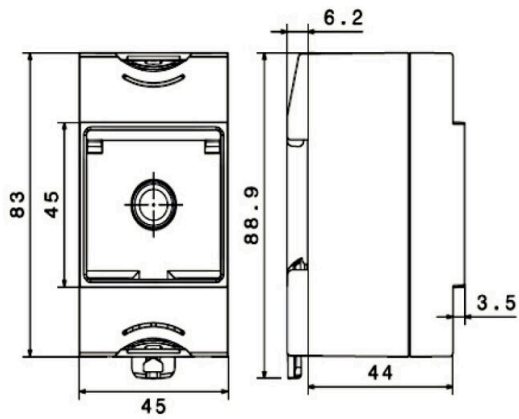

IE-DINRAIL-AD-PWB

Weidmüller Interface GmbH & Co. KG
Klingenbergstraße 26
D-32758 Detmold
Germany

Nákresy

www.weidmueller.com