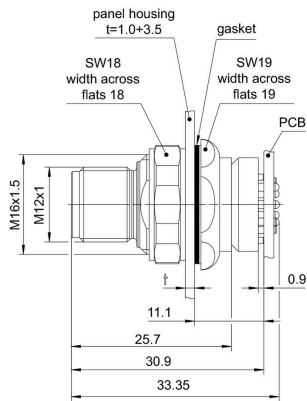

Rozměry a hmotnosti

| | |
|----------------|------|
| Čistá hmotnost | 30 g |
|----------------|------|

Shoda produktu s prostředím

| | |
|---|--------------------------------------|
| Stav souladu se směrnicí RoHS | V souladu s výjimkou |
| Výjimka ze směrnice RoHS (je-li použitelné/známo) | 6c |
| REACH SVHC | Lead 7439-92-1 |
| SCIP | ebf89fc8-a87f-4691-b87a-dfb9921774b4 |

Technické údaje o zásuvném konektoru DPS

| | | | |
|-------------------|-----------------------|-----------------------|---------------------|
| Počet pólů | 5 | Kódování | L-coded |
| Typ montáže | Montáž na zadní panel | Skříň | M12 konektor samec |
| Výška instalace | 11 mm | Jmenovité napětí | 63 V |
| Jmenovitý proud | 16 A | Stupeň krytí | IP67, přišroubované |
| Povrch kontaktu | Pozlacený nikl | Hlavní materiál krytu | PA |
| Připojovací závit | M12 | Utahovací moment | M12: 0,8 - 1,2 Nm |
| Montážní závit | M 16 x 1,5 | Montáž na PCB desku | Pájení ponořením |
| Materiál kontaktu | Slitina | | |

Obecné informace

| | | | |
|-------------------|---------------------|-----------------------|-----------------------|
| Počet pólů | 5 | Hlavní materiál krytu | PA |
| Připojovací závit | M12 | Materiál kontaktu | Slitina |
| Povrch kontaktu | Pozlacený nikl | Typ montáže | Montáž na zadní panel |
| Stupeň krytí | IP67, přišroubované | | |

SAIE-M12SL-5S-H11TL-M16

Weidmüller Interface GmbH & Co. KG
 Klingenbergstraße 26
 D-32758 Detmold
 Germany

www.weidmueller.com

Nákresy

Rozměrový výkres

DPS design