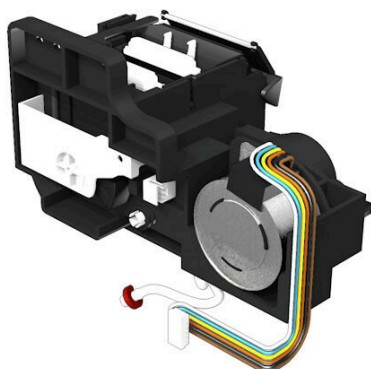

PJ ADV SERVICE SET CU

Weidmüller Interface GmbH & Co. KG

Klingenbergstraße 26

D-32758 Detmold

Germany

www.weidmueller.com

Všeobecné objednáací údaje

Číslo objednávky	2511750000
Typ	PJ ADV SERVICE SET CU
GTIN (EAN)	4050118527711
Množství	1 items