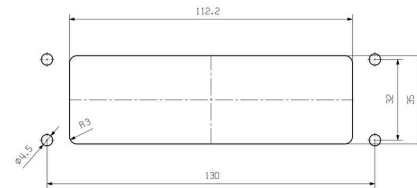

Montážní výřez