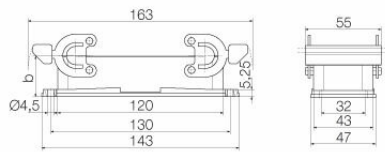

Nákresy

Výkres