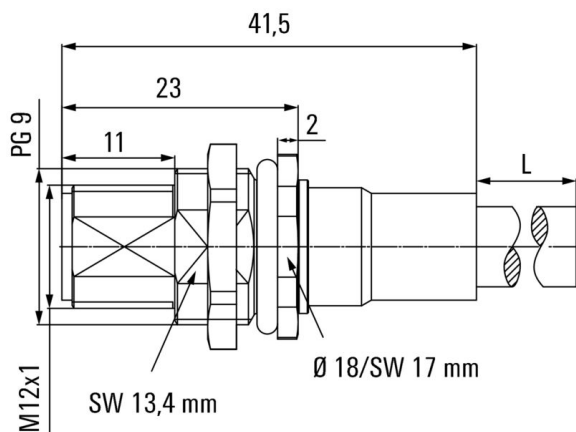

## Technické specifikace kabelu

Délka kabelu	2 m	Barva opláštění	Fialová
PE funkce	Ne	Materiál kabelu	PUR bez obsahu halogenů
Zrychlení	5 m/s <sup>2</sup>	Poloměr ohybu, min., pohyblivý	10 x průměr kabelu
Poloměr ohybu, min., stacionární	5x průměr kabelu	Cykly ohybu	1 mil.
Průřez vodiče (tisk/online)	PUR 0,25 mm <sup>2</sup> / PVC 0,34 mm <sup>2</sup>	Rychlost	5 m/s
Materiál pláště	PUR bez obsahu halogenů	Vnější potah v souladu se stylem UL AWM	20236 (80 °C / 30 V)
Odolnost vůči jiskrákům ze sváření	Ne	Barevné kódování	červená, černá, bílá, modrá
Počet pólů	5		

## Technické údaje – upravitelné zásuvné konektory

Počet pólů	5	Kódování	A-kódování
Povrch kontaktu	Pozlacené	Průměr kabelu, max.	7.5 mm
Průměr kabelu, min.	6.9 mm	Jmenovité napětí	125 V
Jmenovitý proud	4 A	Stupeň krytí	IP68
Závažnost znečištění	3	Kabelová průchodka	PG 9
Připojení stínění	Ano	Rozsah teplot krytu	-5 ... +70 °C

### Rozměrový výkres