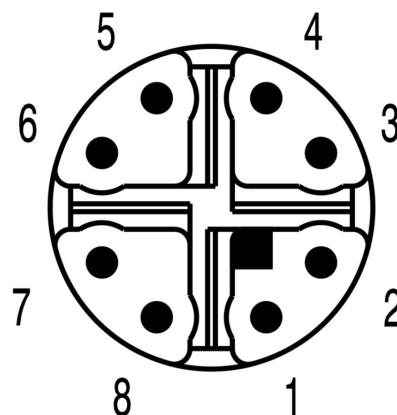

Struktura kabelu

Průřez propojení AWG, max.	AWG 24	Prameny	7
Barva opláštění	Modrá	Průřez	4*2*AWG24/7 - 4*2*0,2 mm ²
Stínění	S/FTP	Počet vodičů	8
Průřez izolace	1.35 mm	Izolace	PE
Průměr pláště, max.	8.6 mm	Průměr pláště, min.	7.6 mm
Materiál pláště	Radox EM 104	Barevné kódování	bílá / oranžová, oranžová, bílá / zelená, zelená, bílá / hnědá, hnědá, bílá / modrá, modrá
Materiál vodiče	Stáčený pocínovaný měděný vodič		

Klasifikace

ETIM 8.0	EC002599	ETIM 9.0	EC002599
ETIM 10.0	EC002599	ECLASS 14.0	27-06-03-08
ECLASS 15.0	27-06-03-08		

Nákresy

Propojení

M12	1	White, Orange	1	M12
	2	Orange	2	
	3	White, Green	3	
	4	Green	4	
	5	White, Brown	5	
	6	Brown	6	
	7	White, Blue	7	
	8	Blue	8	

Připínání

Příslušenství

Screwty® nástroj na kabelové průchodky

Ideální nástroj pro jakoukoliv práci

Screwty® je ideální, všestranný nástroj pro utahování všech běžných kabelů snímačů a akčních členů. I těžko přístupné kulaté konektory jsou se Screwty® nadosah. Jednoduchý otáčivý moment utáhne a povolí konektory bez potřeby nadměrné síly. Screwty® je jedinečné a celkové řešení, protože je lze použít s většinou kabelů a konektorů od jiných prodejců (přes 90 %). Screwty® se skládá z rukojeti a tradičního 1/4" adaptéru. Lze je tedy použít pro všechny velikosti: pro kulaté konektory M12 a M8, pro varianty M12F a M8F a pro přizpůsobitelné konektory samce a samice.

Všeobecné objednací údaje

Typ	SCREWTY SET	Verze
Číslo	1910000000	Cable gland tool for M8, M12 lines and connectors
objednávky		
GTIN (EAN)	4032248436842	
Množství	1 ST	

Screwty® nástroj na kabelové průchodky s funkcí utahovacího momentu