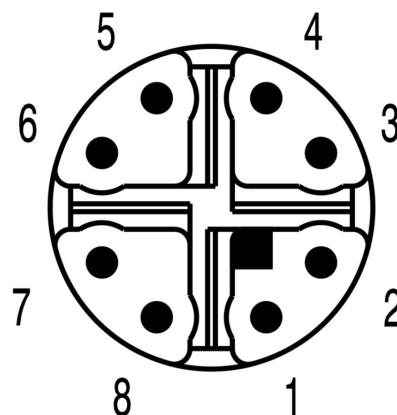

Nákresy

Propojení

M12	1	White, Orange	1	M12
	2	Orange	2	
	3	White, Green	3	
	4	Green	4	
	5	White, Brown	5	
	6	Brown	6	
	7	White, Blue	7	
	8	Blue	8	

Připínání