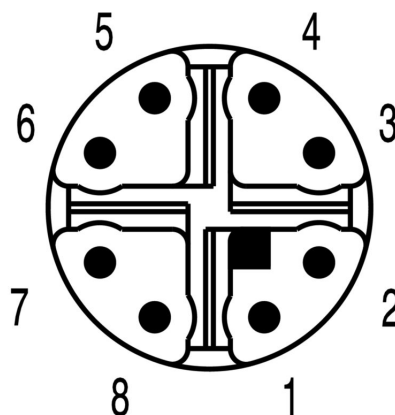

Struktura kabelu

Průřez propojení AWG, max.	AWG 24	Prameny	7
Barva opláštění	Modrá	Průřez	4*2*AWG24/7 - 4*2*0,2 mm ²
Stínění	S/FTP	Počet vodičů	8
Průřez izolace	1.35 mm	Izolace	PE
Průměr pláště, max.	8.6 mm	Průměr pláště, min.	7.6 mm
Materiál pláště	Radox EM 104	Barevné kódování	bílá / oranžová, oranžová, bílá / zelená, zelená, bílá / hnědá, hnědá, bílá / modrá, modrá
Materiál vodiče	Stáčený pocínovaný měděný vodič		

Klasifikace

ETIM 8.0	EC002599	ETIM 9.0	EC002599
ETIM 10.0	EC002599	ECLASS 14.0	27-06-03-08
ECLASS 15.0	27-06-03-08		

Nákresy

Propojení

M12	1	White, Orange	1	M12
	2	Orange	2	
	3	White, Green	3	
	4	Green	4	
	5	White, Brown	5	
	6	Brown	6	
	7	White, Blue	7	
	8	Blue	8	

Připínání

Příslušenství

Screwty® nástroj na kabelové průchodky

Ideální nástroj pro jakoukoliv práci
Screwty® je ideální, všestranný nástroj pro utahování všech běžných kabelů snímačů a akčních členů. I těžko přístupné kulaté konektory jsou se Screwty® nadosah. Jednoduchý otáčivý moment utáhne a povolí konektory bez potřeby nadměrné síly. Screwty® je jedinečné a celkové řešení, protože je lze použít s většinou kabelů a konektorů od jiných prodejců (přes 90 %). Screwty® se skládá z rukojeti a tradičního 1/4" adaptéru. Lze je tedy použít pro všechny velikosti: pro kulaté konektory M12 a M8, pro varianty M12F a M8F a pro přizpůsobitelné konektory samce a samice.

Všeobecné objednací údaje

Typ	SCREWTY SET	Verze
Číslo	191000000	Cable gland tool for M8, M12 lines and connectors
objednávky		
GTIN (EAN)	4032248436842	
Množství	1 ST	

Screwty® nástroj na kabelové průchodky s funkcí utahovacího momentu