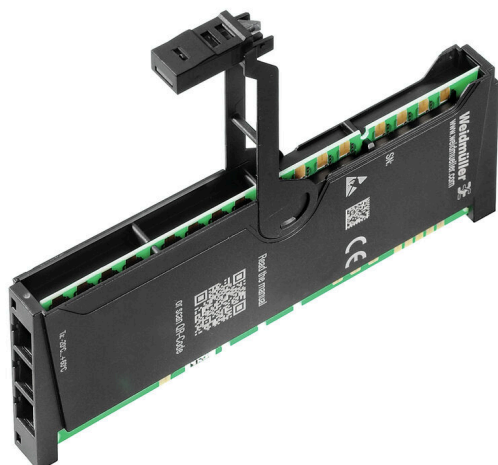

### Všeobecné objednací údaje

Verze	Replacement part
Číslo objednávky	<a href="#">2446190000</a>
Typ	UR20-EM-1993880000-SP
GTIN (EAN)	4050118459562
Množství	1 items

**Technické údaje****Rozměry a hmotnosti**

Hloubka	61 mm	Hloubka (v palcích)	2.4016 inch
Výška	110 mm	Výška (v palcích)	4.3307 inch
Šířka	12 mm	Šířka (v palcích)	0.4724 inch
Čistá hmotnost	28 g		

**Shoda produktu s prostředím**

Stav souladu se směrnicí RoHS	V souladu s výjimkou
Výjimka ze směrnice RoHS (je-li použitelné/známo)	7a, 7cI
REACH SVHC	Lead 7439-92-1
SCIP	82327f13-cd27-455a-ab5b-a62e1996dcf8