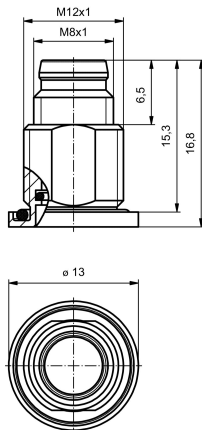

Rozměrový výkres