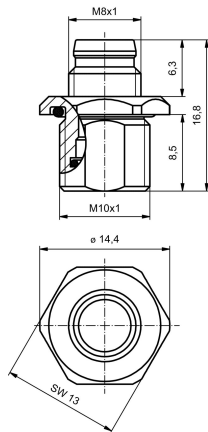

Rozměrový výkres