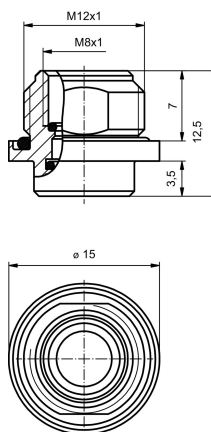

SAIHG-M8B-M12-10

Weidmüller Interface GmbH & Co. KG
Klingenbergstraße 26
D-32758 Detmold
Germany

Nákresy

www.weidmueller.com

Rozměrový výkres