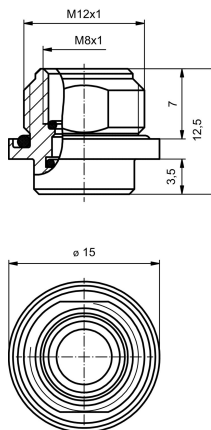

Rozměrový výkres