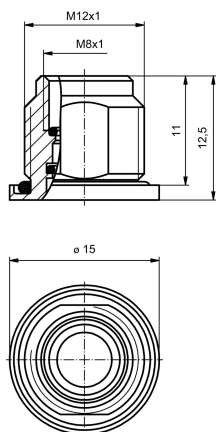

Rozměrový výkres