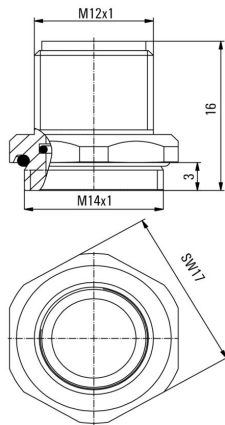

Rozměrový výkres