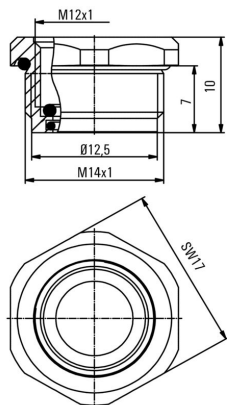

Rozměrový výkres