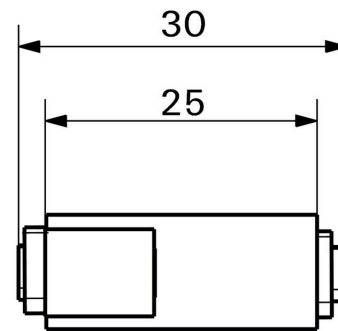

Stav souladu se směrnicí RoHS	Vyhovující
REACH SVHC	Lead 7439-92-1
SCIP	14f36bdb-8bcd-4f24-8fb3-9538ad1abec6

Obecné údaje

Typ produktu	HDMI spojka	Stupeň krytí	IP20
Typ vložky	Signální vložka HDMI		

Klasifikace

ETIM 8.0	EC001121	ETIM 9.0	EC001121
ETIM 10.0	EC001121	ECLASS 14.0	27-18-28-92
ECLASS 15.0	27-18-28-92		

Drawings

Rozměrový výkres

Rozměrový výkres

Rozměrový výkres