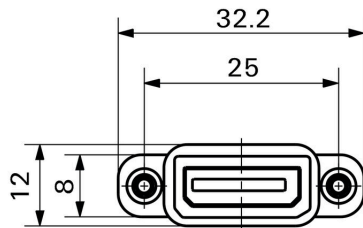

Stav souladu se směrnicí RoHS	Vyhovující
REACH SVHC	Lead 7439-92-1
SCIP	14f36bdb-8bcd-4f24-8fb3-9538ad1abec6

Obecné údaje

Typ produktu	HDMI spojka	Stupeň krytí	IP20
Typ vložky	Signální vložka HDMI		

Klasifikace

ETIM 8.0	EC001121	ETIM 9.0	EC001121
ETIM 10.0	EC001121	ECLASS 14.0	27-18-28-92
ECLASS 15.0	27-18-28-92		

Drawings

Rozměrový výkres

Rozměrový výkres

Rozměrový výkres