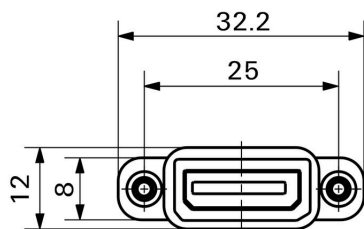

### Obecné údaje

Typ produktu	HDMI spojka	Stupeň krytí	IP20
Typ vložky	Signální vložka HDMI		

### Klasifikace

ETIM 8.0	EC001121	ETIM 9.0	EC001121
ETIM 10.0	EC001121	ECLASS 14.0	27-18-28-92
ECLASS 15.0	27-18-28-92		

**Nákresy**

**Rozměrový výkres**

**Rozměrový výkres**

**Rozměrový výkres**