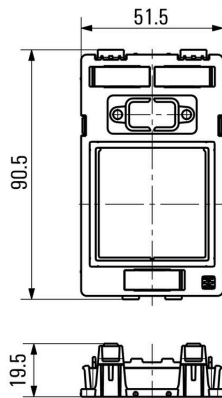

## Rozměry a hmotnosti

Výška	19.5 mm	Výška (v palcích)	0.7677 inch
Šířka	51.5 mm	Šířka (v palcích)	2.0276 inch
Délka	90.5 mm	Délka (v palcích)	3.563 inch
Čistá hmotnost	13.5 g		

**Drawings**

[www.weidmueller.com](http://www.weidmueller.com)

**Rozměrový výkres**