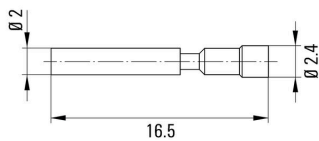

Nákresy

Výkres