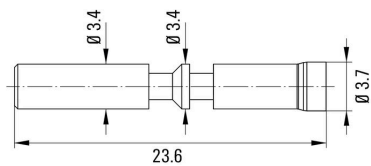

Nákresy

Výkres