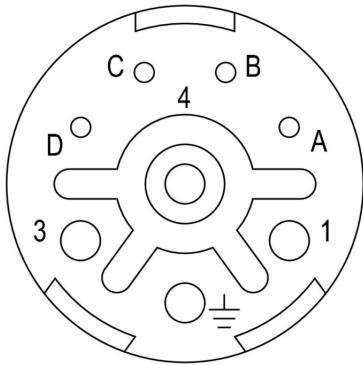

Stav souladu se směrnicí RoHS	V souladu bez výjimky
REACH SVHC	Ne SVHC nad 0,1 wt%

Technické údaje – upravitelné zásuvné konektory

Počet pólů	8	Kódování	žádná
Typ připojení	Nalisované připojení	Hlavní materiál krytu	Thermoplastický polyamid PA 6, PBT
Cykly zapojování	> 1000	Závažnost znečištění	3
Jmenovitý proud	kontakt 1 mm= 8 A, kontakt 2 mm= 28 A	Druh kontaktu	Konektor samice

www.weidmueller.com

Drawings

Připínání

Rozměrový výkres

Technical data

No. of poles	5 + PE	4/4	
Number of contacts	6	4	4
Contact-ø	mm 2	1	2

4 times 1-mm female and 4 times 2-mm female

SAI-M23-BE-L-4/4

Všeobecné objednávací údaje

Typ	SAI-M23-KBC-LS-0.25-1.0	Verze
Číslo objednávky	1995830000	Sensor/Actuator plug-in connector, Crimp contact
GTIN (EAN)	4032248925698	
Množství	50 ST	

2 mm

M23 kulaté zásuvné konektory nabízejí velký počet připojovacích cyklů, vysokou proudovou zatížitelnost a vysokou hustotu kontaktů spojenou s minimálními rozměry.
 Skříň, vložky a krimpovací kontakty je třeba objednat zvlášť.