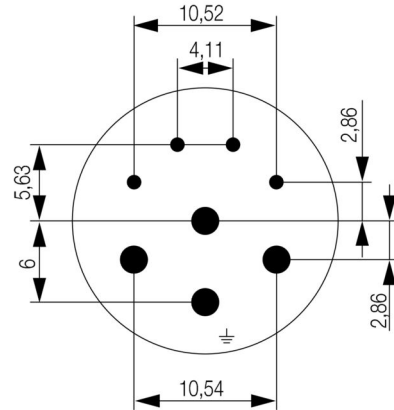

Stav souladu se směrnicí RoHS	V souladu bez výjimky
REACH SVHC	Ne SVHC nad 0,1 wt%

Technické údaje – upravitelné zásuvné konektory

Počet pólů	8	Kódování	žádná
Typ připojení	Nalisované připojení	Hlavní materiál krytu	Thermoplastický polyamid PA 6, PBT
Cykly zapojování	> 1000	Závažnost znečištění	3
Jmenovitý proud	kontakt 1 mm= 8 A, kontakt 2 mm= 28 A	Druh kontaktu	Konektor samice

www.weidmueller.com

Drawings

Připínání

Rozměrový výkres

Technical data

No. of poles	5 + PE	4/4	
Number of contacts	6	4	4
Contact-ø	mm 2	1	2

4 times 1-mm female and 4 times 2-mm female

SAI-M23-BE-L-4/4

Všeobecné objednávací údaje

Typ	SAI-M23-KBC-LS-0.25-1.0	Verze
Číslo objednávky	1995830000	Sensor/Actuator plug-in connector, Crimp contact
GTIN (EAN)	4032248925698	
Množství	50 ST	

2 mm

M23 kulaté zásuvné konektory nabízejí velký počet připojovacích cyklů, vysokou proudovou zatížitelnost a vysokou hustotu kontaktů spojenou s minimálními rozměry.
 Skříň, vložky a krimpovací kontakty je třeba objednat zvlášť.