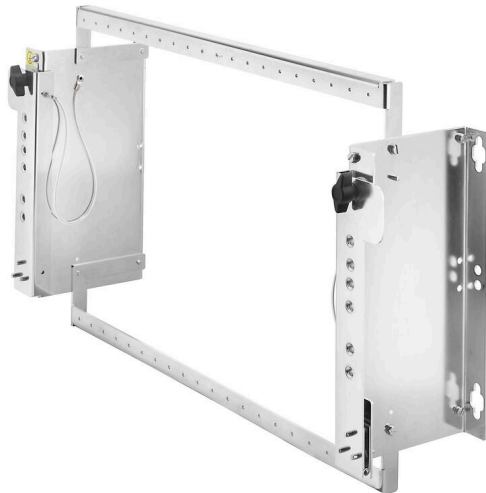

MIGRATION RACK S5 135 H

Weidmüller Interface GmbH & Co. KG
Klingenbergstraße 26
D-32758 Detmold
Germany

www.weidmueller.com

Vzhledem ke zvyšování komplexity závodů, zastarávání některých PLC a stále se zvyšujícímu zájmu o I/O signály je v mnoha instalacích a závodech potřeba vyměnit stávající řadiče za nové bez modifikace stávající periferní kabeláže. S pomocí adaptérů, předem sestavených kabelů a rozhraní od společnosti Weidmüller lze snadno a bezpečně vyřešit problém výměny jednoho PLC systému za jiný: uživatelé mohou zachovat stávající kabeláž, testovat nový systém a udržet odstávky na minimu.

www.weidmueller.com

Technické údaje

Osvědčení

ROHS	Shoda
------	-------

Rozměry a hmotnosti

Hloubka	134 mm	Hloubka (v palcích)	5.2756 inch
Výška	221 mm	Výška (v palcích)	8.7008 inch
Šířka	532 mm	Šířka (v palcích)	20.9448 inch
Čistá hmotnost	806.84 g		