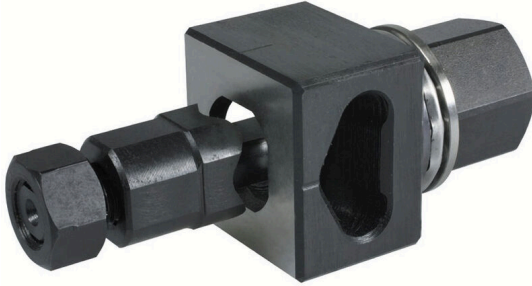

IE-KOK-V1

Weidmüller Interface GmbH & Co. KG

Klingenbergstraße 26

D-32758 Detmold

Germany

www.weidmueller.com

Děrovací nástroje společnosti Weidmüller by měly být vaší první volbou na tvorbu výřezů ve vašem rozvaděči.

- PG kabelové průchodky
- M kabelové průchodky
- Speciální kabelové průchodky

Všeobecné objednací údaje

Verze	Sheet holes
Číslo objednávky	1966780000
Typ	IE-KOK-V1
GTIN (EAN)	4032248659302
Množství	1 items