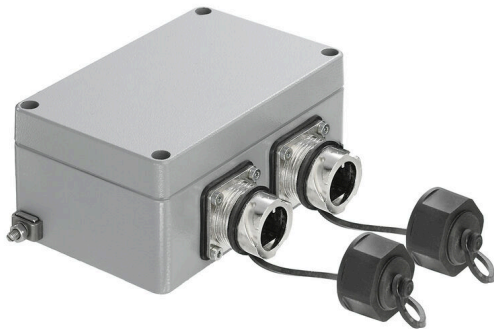

## IE-OM-V01M-K21-2S

**Weidmüller Interface GmbH & Co. KG**

Klingenbergstraße 26

D-32758 Detmold

Germany

[www.weidmueller.com](http://www.weidmueller.com)

Podobné ilustraci

Rozvodná skříň, konstrukce bajonetových zásuvných konektorů ver.1 podle IEC 61076-3-106, kov

### Všeobecné objednací údaje

Verze	Spojovací skříňka, IP67, Varianta 1, 2 porty, rovná
Číslo objednávky	<a href="#">1966330000</a>
Typ	IE-OM-V01M-K21-2S
GTIN (EAN)	4032248658527
Množství	1 items

## Všeobecné údaje

Barevný	Šedá	Hlavní materiál krytu	Al - Si 12
Typ montáže	Montováno na podlahu, Montáž na stěnu	Stupeň krytí	IP67
Cykly zapojování	750		

### RJ45

FrontCom® Vario integruje různé funkce v jednom jediném rámu. Tento systém se snadno instaluje a můžete si vybrat z široké řady datových, signálových a napájecích modulů. FrontCom® Vario je extrémně kompaktní a nabízí řadu jedinečných produktových vlastností, které zajistí, že vaše plánování projektu a pracovní aktivity budou bezpečné, rychlé a nadčasové. Navíc má systém FrontCom® Vario atraktivní konstrukci krytu, která nabízí tu nejvyšší odolnost proti otřesům a plně splňuje požadavky stupně krytí IP 65.