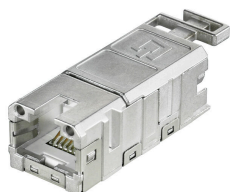

IE-OM-V01M-K21-2S

Weidmüller Interface GmbH & Co. KG
Klingenbergstraße 26
D-32758 Detmold
Germany

www.weidmueller.com

Příslušenství

RJ45

FrontCom® Vario integruje různé funkce v jednom jediném rámu. Tento systém se snadno instaluje a můžete si vybrat z široké řady datových, signálových a napájecích modulů. FrontCom® Vario je extrémně kompaktní a nabízí řadu jedinečných produktových vlastností, které zajistí, že vaše plánování projektu a pracovní aktivity budou bezpečné, rychlé a nadčasové. Navíc má systém FrontCom® Vario atraktivní konstrukci krytu, která nabízí tu nejvyšší odolnost proti otřesům a plně splňuje požadavky stupně krytí IP 65.

Všeobecné objednací údaje

Typ	IE-BI-RJ45-FJ-B	Verze
Číslo	1963840000	Zásuvka RJ45, Konektor pro základnu, TIA-568B
objednávky		
GTIN (EAN)	4032248651894	
Množství	10 ST	
Typ	IE-BI-RJ45-FJ-P	Verze
Číslo	1963830000	Zásuvka RJ45, Konektor pro základnu, PROFINET
objednávky		
GTIN (EAN)	4032248646159	
Množství	10 ST	
Typ	IE-BI-RJ45-FJ-A	Verze
Číslo	1962850000	Zásuvka RJ45, Konektor pro základnu, TIA-568A
objednávky		
GTIN (EAN)	4032248645053	
Množství	10 ST	

Sets - RJ45

Sady bajonetových zásuvných konektorů podle IEC 61076-3-106 ver. 1 (EtherNet/IP), RJ45 kovová vložka - vložka RJ45