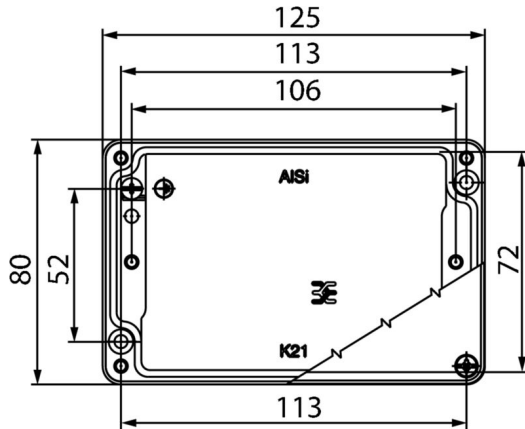

Rozměrový výkres