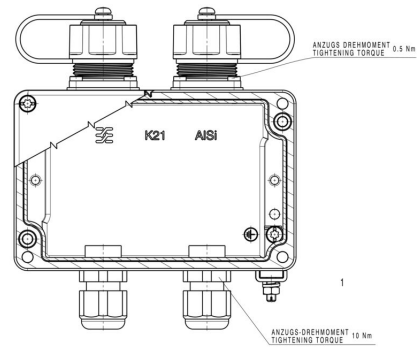

Rozměrový výkres

Výkres