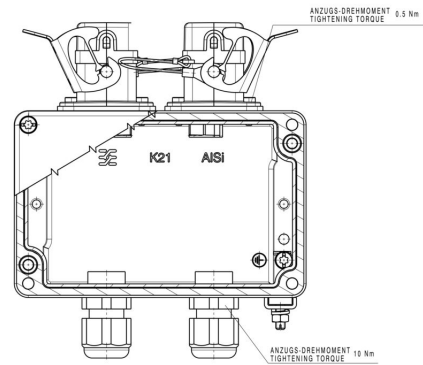

Rozměrový výkres

Výkres