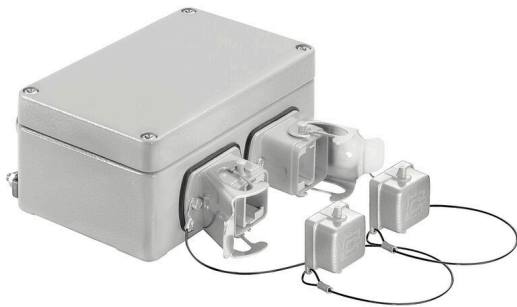

IE-OM-V05M-K21-2S**Weidmüller Interface GmbH & Co. KG**

Klingenbergstraße 26

D-32758 Detmold

Germany

www.weidmueller.com

Konstrukce zásuvných HDC / Rockstar konektorů ver.5
podle IEC 61076-3-106, kov

Všeobecné objednací údaje

Verze	Spojovací skříňka, IP67, Varianta 5, 2 porty, rovná
Číslo objednávky	1966290000
Typ	IE-OM-V05M-K21-2S
GTIN (EAN)	4032248658480
Množství	1 items

IE-OM-V05M-K21-2S

Weidmüller Interface GmbH & Co. KG
Klingenbergstraße 26
D-32758 Detmold
Germany

www.weidmueller.com

Technical data

Osvědčení

ROHS	Shoda
------	-------

Rozměry a hmotnosti

Hloubka	57 mm	Hloubka (v palcích)	2.2441 inch
Šířka	136 mm	Šířka (v palcích)	5.3543 inch
Délka	125 mm	Délka (v palcích)	4.9212 inch
Čistá hmotnost	643 g		

Všeobecné údaje

Barevný	Šedá	Hlavní materiál krytu	Al - Si 12
Typ montáže	Montováno na podlahu, Montáž na stěnu	Stupeň krytí	IP67
Cykly zapojování	750		

Obecné standardy

Standardní konektor	IEC 61076-3-106 Var. 5
---------------------	------------------------