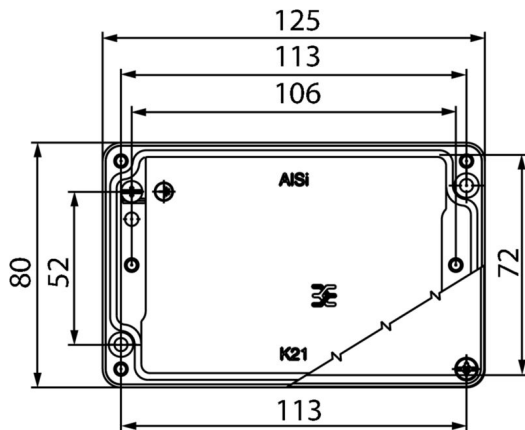

Rozměrový výkres