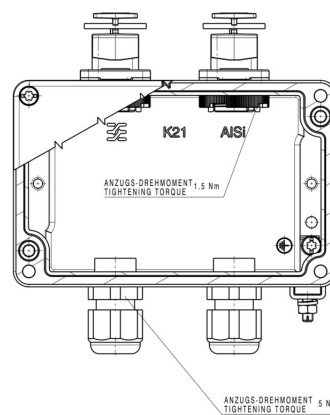

Nákresy

Rozměrový výkres

Výkres