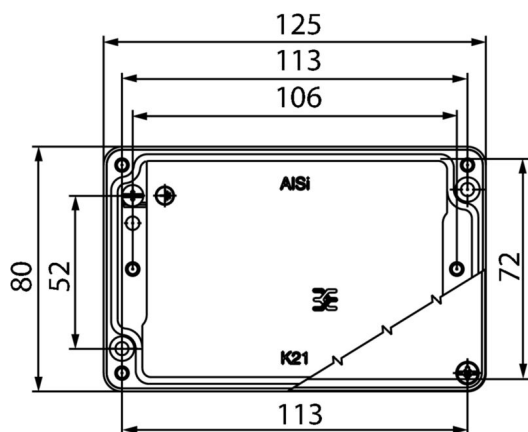

## Rozměry a hmotnosti

Hloubka	57 mm	Hloubka (v palcích)	2.2441 inch
Šířka	136 mm	Šířka (v palcích)	5.3543 inch
Délka	125 mm	Délka (v palcích)	4.9212 inch
Čistá hmotnost	475 g		

### Rozměrový výkres