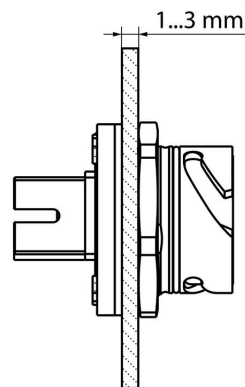

ROHS Shoda

Rozměry a hmotnosti

Hloubka	33.3 mm	Hloubka (v palcích)	1.311 inch
Výška	32 mm	Výška (v palcích)	1.2598 inch
Šířka	32 mm	Šířka (v palcích)	1.2598 inch
Čistá hmotnost	60 g		

Teploty

Skladovací teplota	Provozní teplota	-40 °C...70 °C
Teplota instalace		

Nákresy

Výřez instalace

Mounting cut-out: 1. With central screw connection / 2. For mounting with four M3 screws

Detailní výkres

Tloušťka stěny při použití středového šroubového spoje

Příslušenství

Ochranné kryty