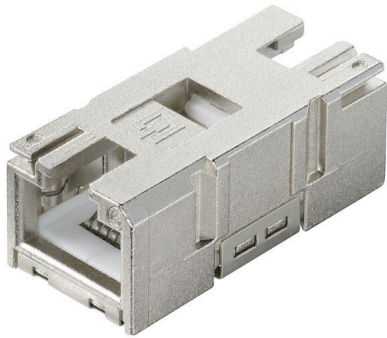

IE-BI-RJ45-C**Weidmüller Interface GmbH & Co. KG**

Klingenbergstraße 26

D-32758 Detmold

Germany

www.weidmueller.com

RJ45 vložky pro zásuvné konektory ver. 1 / 4 / 5 / 14,
HDC a rozvodné skříně IE-OM...; IE-OP...; IE-CC...

Všeobecné objednací údaje

Verze	Zásuvka RJ45, Vložky upínací hlavy – spojka
Číslo objednávky	1962840000
Typ	IE-BI-RJ45-C
GTIN (EAN)	4032248645046
Množství	10 items

Technical data

Osvědčení

Schválení

ROHS	Shoda
UL File Number Search	Web UL
Č. osvědčení (cULus)	E316369

Obecné údaje

Typ produktu	Zásuvka RJ45	Stupeň krytí	IP67 s pouzdrům
Typ vložky	Vložka data SteadyTec	Požární zatížení	33 kJ

Všeobecné údaje

Požární zatížení	33 kJ	Připojení 1	RJ45
Připojení 2	RJ45	Popis výrobku	Vložky upínací hlavy – spojka
Barevný	Různé	Hlavní materiál krytu	Tlakově litý zinek
Kategorie	Cat.6A / Class EA (ISO/ IEC 11801 2010)	Povrch kontaktu	Zlato přes nikl, Au ≥ 0,8 μm
Stínění	360° celkový kryt. FS 2.8 Pozemní spojení pro ekvipotenciální spojování	Stupeň krytí	IP67 s pouzdrům
Cykly zapojování	750		