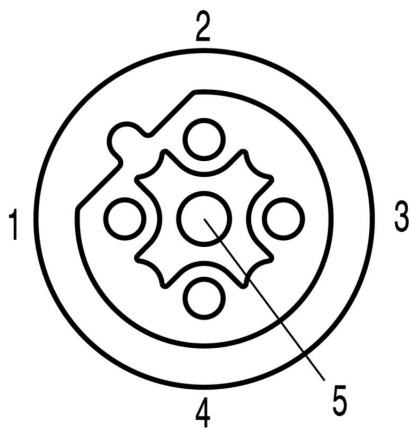

Nákresy

www.weidmueller.com

Rozměrový výkres

Straight socket

Schéma pólů

M12, socket, B-coded

Rozměrový výkres

USB type A

Schéma připojení

Ideální nástroj: Screwty® s momentovou funkcí

Light, securely screwed-in round plug-in connectors. Screwty set DM / VPE: 1 / Order No.: 1920000000 Adapters: M12, M12 F, M8, M8 F