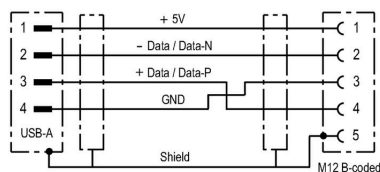

Čistá hmotnost 68 g

Shoda produktu s prostředím

Stav souladu se směrnicí RoHS Vyhovující
REACH SVHC Lead 7439-92-1
SCIP e8d8af70-4c85-4483-bc8c-9bc5b598e2a9

Technické specifikace kabelu

Délka kabelu	1.5 m	Barva opláštění	černá
Počet vodičů	4	Stíněný	Ano
Halogen	Ne	Izolace	PE
Materiál pláště	PUR	Konfigurovatelná délka kabelu	Ne
Vnější potah v souladu se stylem UL AWM	20963 (80 °C / 30 V)	Hybridní kabel	Ne
Zesítněné vyzářování	Ne	Barevné kódování	bílá, zelená, červená, černá
Počet pólů	5		

Nákresy

www.weidmueller.com

Rozměrový výkres

Straight socket

Schéma pólů

M12, socket, B-coded

Rozměrový výkres

USB type A

Schéma připojení

Ideální nástroj: Screwty® s momentovou funkcí

Light, securely screwed-in round plug-in connectors. Screwty set DM / VPE: 1 / Order No.: 1920000000 Adapters: M12, M12 F, M8, M8 F