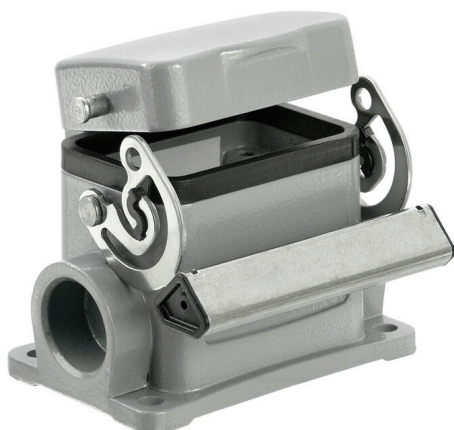

## HDC 16D SDLU 1M25G

**Weidmüller Interface GmbH & Co. KG**  
 Klingenbergstraße 26  
 D-32758 Detmold  
 Germany

www.weidmueller.com

Speciální slitina litá pod tlakem a vícevrstvé povrchové těsnění poskytuje úplnou ochranu pro kryty HDC. Chytře navržený blokovací systém je vyroben z nerezové oceli. To zaručuje dlouhou životnost s vysokou odolností proti korozi a nárazům.

Blokovací systém krytu nabízí integrovanou bezpečnost. Náš unikátní patentovaný pružinový systém zajišťuje blokování krytu pevným držením a zabraňuje náhodnému otevření.

Laserový popis umožňuje snadnou a rychlou identifikaci. Každý kryt je trvale označen laserovým popisem tak, aby každý produkt mohl být rychle rozpoznán a umístěn. Weidmüller RockStar® IP65 / NEMA typ 4X kryty - vaše nejlepší volba pro průmyslové kryty s ochranou IP65.

### Všeobecné objednací údaje

Verze	HDC pouzdra, Instalační velikost: 3, Stupeň krytí: IP65, v zapojeném stavu, Kryt základny, Koncová uzamykací svorka, dolní strana, vysoký, s krytem, Velikost kabelových vstupů: M 25
Číslo objednávky	<a href="#">1900820000</a>
Typ	HDC 16D SDLU 1M25G
GTIN (EAN)	4032248521098
Množství	1 items