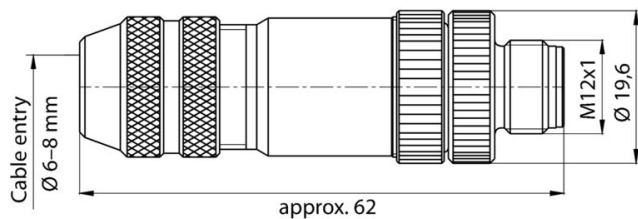

Technické údaje

Osvědčení

Schválení

ROHS	Shoda
UL File Number Search	Web UL
Č. osvědčení (cURus)	E307231

Rozměry a hmotnosti

Čistá hmotnost	44.68 g
----------------	---------

Shoda produktu s prostředím

Stav souladu se směrnicí RoHS	V souladu s výjimkou
Výjimka ze směrnice RoHS (je-li použitelné/známo)	6c
REACH SVHC	Lead 7439-92-1, Imidazolidine-2-thione 96-45-7
SCIP	bcee35cf-c0f5-43d2-8daf-65ab0d08641a

Technické údaje – upravitelné zásuvné konektory

Počet pólů	4	Kódování	D-kódování
Povrch kontaktu	Pozlacené	Typ připojení	Šroubové připojení
Hlavní materiál krytu	CuZn	Odpor izolace	108 Ω
Průměr kabelu, max.	8 mm	Průměr kabelu, min.	6 mm
Průřez vodiče, max.	0.75 mm ²	Průřez vodiče, min.	0.14 mm ²
Jmenovité napětí	250 V	Jmenovitý proud	4 A
Stupeň krytí	IP67	Cykly zapojování	≥ 100
Závažnost znečištění	3	Druh kontaktu	Konektor samec
Připojení stínění	Ano	Materiál kroužku se závitem	Tlakově litý zinek
Rozsah teplot krytu	-40 ... +85 ° C	Průřez připojení max.	0.75 mm ²
Průřez připojení min.	0.14 mm ²		

Obecné informace

Počet pólů	4	Připojení 1	M12
Připojení 2	Šroub	Hlavní materiál krytu	CuZn
Připojovací závít	M12	Povrch kontaktu	Pozlacené
Stupeň krytí	IP67	Cykly zapojování	≥ 100

Elektrické vlastnosti

Odpor izolace	108 Ω	Jmenovité napětí	250 V
---------------	-------	------------------	-------

Technické údaje**Klasifikace**

ETIM 8.0	EC002635	ETIM 9.0	EC002635
ETIM 10.0	EC002635	ECLASS 14.0	27-44-01-16
ECLASS 15.0	27-44-01-16		

Nákresy

Rozměrový výkres

Schéma pólů