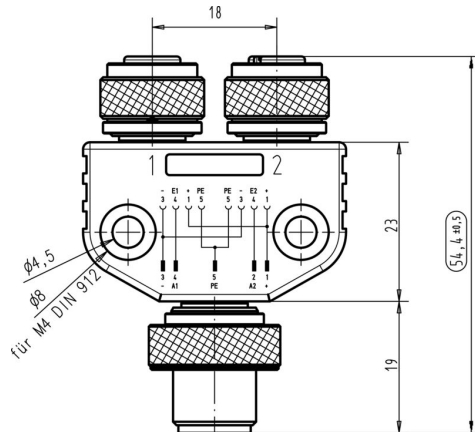

### Obecné údaje

Počet pólů	5	Kódování	A-kódování
Připojovací závit	M12 / M12	Povrch kontaktu	Pozlacené
Hlavní materiál krytu	TPU	Odpor izolace	≥ 100 MΩ
Materiál kontaktu	CuZn	Jmenovité napětí	60 V
Jmenovitý proud	4 A	Velikost AF	13 mm
Stupeň krytí	IP65, IP67, IP68	Cykly zapojování	≥ 100
Závažnost znečištění	3	Připojení 1	M12/M12
Připojení 2	Šroub	Připojení stínění	Ne
Rozsah teplot krytu	-30...+90 °C	Vnější prům. vodiče	-

### Rozměrový výkres