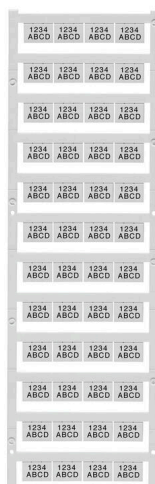

WS 10/15 MC SDR

Weidmüller Interface GmbH & Co. KG

Klingenbergstraße 26

D-32758 Detmold

Germany

www.weidmueller.com

Značky WS jsou ideální volbou pro konektory řady W. Díky jejich systémové kompatibilitě lze WS štítky využít i s řadami I a Z. Velká plocha na značení umožňuje dlouhé řetězce znaků, ale také víceřádkový text.

Štítky WS jsou ideální na značení pomocí dlouhých řetězců znaků. Díky osvědčenému formátu MultiCard je možný tisk pomocí tiskárny PrintJet CONNECT nebo plotteru.

- Lze nasazovat v pásech nebo jednotlivě
- Štítky v ověřeném formátu MultiCard

Pro vlastní potisk: Prosíme zašlete nám soubor pro náš software na značení M-Print PRO nebo M-Print PRO Online (bez instalace) s vašimi požadavky na značení.

Všeobecné objednací údaje

Verze	WS, Označení svorek, 10 x 15 mm, Rozteč v mm (P): 15.00 Weidmueller, Allen-Bradley, Podle specifikace zákazníka
Číslo objednávky	1854100000
Typ	WS 10/15 MC SDR
GTIN (EAN)	4032248390700
Množství	48 items

Technické údaje

Osvědčení

ROHS Shoda

Rozměry a hmotnosti

Výška	10 mm	Výška (v palcích)	0.3937 inch
Šířka	15 mm	Šířka (v palcích)	0.5906 inch
Čistá hmotnost	0.38 g		

Teploty

Rozsah provozní teploty -40...100 °C