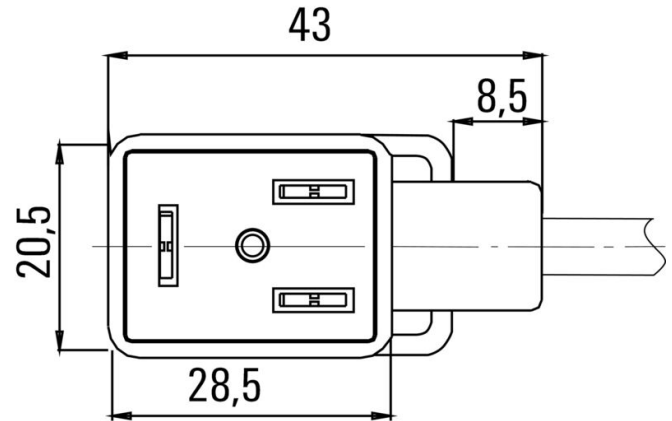

Schválení

ROHS

Shoda

Rozměry a hmotnosti

Čistá hmotnost

283.36 g

Shoda produktu s prostředím

Stav souladu se směrnicí RoHS

V souladu bez výjimky

REACH SVHC

Ne SVHC nad 0,1 wt%

Technické specifikace kabelu

Délka kabelu	10 m	Barva opláštění	černá
Vhodné pro nosiče kabelů	Ano	Průřez jádra	0.5 mm ²
Stíněný	Ne	Halogen	Ne
Materiál pláště	PUR	Teplotní rozpětí, stacionární	-50...80 °C
Teplotní rozpětí, pohyblivé	-25...80 °C	Počet pólů	3
Vnější průměr	4.6 mm ± 0.2 mm		

www.weidmueller.com

Nákresy

Rozměrový výkres

Schéma pólů

Schéma připojení