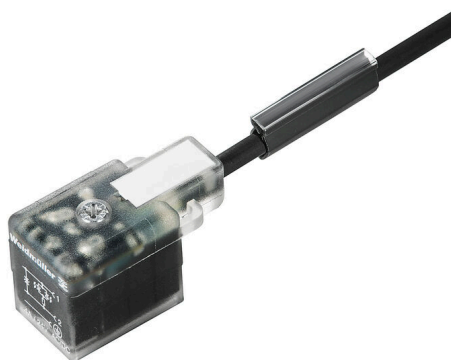

SAIL-VSBD-180-10U(0,5)**Weidmüller Interface GmbH & Co. KG**

Klingenbergstraße 26

D-32758 Detmold

Germany

www.weidmuller.com

Společnost Weidmüller poskytuje ventilové konektory jako připojovací vedení s konektorem M8/M12 na jednom konci a s druhým koncem bez konektoru. Stav ventilového konektoru se zobrazuje pomocí LED diody. Všechny ventilové konektory mají ochranný obvod. Produktová řada společnosti Weidmüller zahrnuje ventilové konektory typů A, B a C podle DIN a průmyslových standardů. Při zašroubování je splněn stupeň krytí IP 67. Rozhodujícím faktorem je také směr výstupu, proto společnost Weidmüller nabízí různá provedení.

Všeobecné objednací údaje

Verze	Kabel ventilu (sestavený), Jeden konec bez konektoru – zásuvka ventilu, DIN design B (10 mm), Délka kabelu: 10 m, PUR, černá
Číslo objednávky	1845161000
Typ	SAIL-VSBD-180-10U(0,5)
GTIN (EAN)	4032248358588
Množství	1 items

V souladu bez výjimky

REACH SVHC

Ne SVHC nad 0,1 wt%

Technické specifikace kabelu

Délka kabelu	10 m	Barva opláštění	černá
Vhodné pro nosiče kabelů	Ano	Průřez jádra	0.5 mm ²
Stíněný	Ne	Halogen	Ne
Materiál pláště	PUR	Teplotní rozpětí, stacionární	-50...80 °C
Teplotní rozpětí, pohyblivé	-25...80 °C	Počet pólů	3
Vnější průměr	4.6 mm ± 0.2 mm		

Všeobecné technické údaje

Kódování	DIN design B (10 mm)	Připojovací závit	Různé
Povrch kontaktu	pocínované	LED	Ano
Verze	Jeden konec bez konektoru – zásuvka ventilu	Materiál kontaktu	CuZn
Jmenovité napětí	24 V	Jmenovitý proud	4 A
Stupeň krytí	IP67, přišroubované	Všechny zástrčky ventilů jsou usazeny ochrannými obvody	Supresorová dioda
Rozsah teplot krytu	-25...+80 °C		