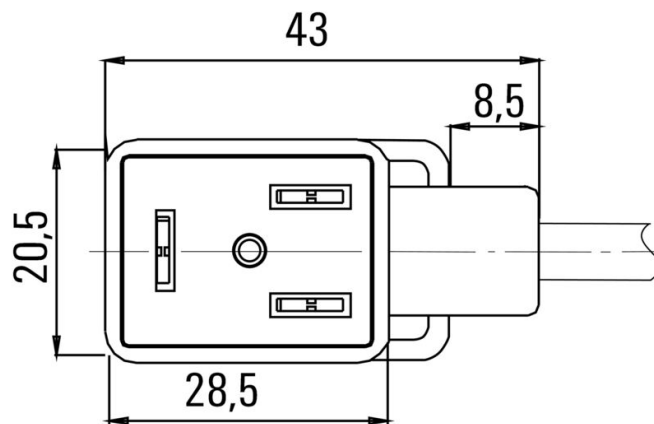

Čistá hmotnost 59.84 g

Shoda produktu s prostředím

Stav souladu se směrnicí RoHS V souladu bez výjimky
REACH SVHC Ne SVHC nad 0,1 wt%

Technické specifikace kabelu

Délka kabelu	1.5 m	Barva opláštění	černá
Vhodné pro nosiče kabelů	Ano	Průřez jádra	0.5 mm ²
Stíněný	Ne	Halogen	Ne
Materiál pláště	PUR	Teplotní rozpětí, stacionární	-50...80 °C
Teplotní rozpětí, pohyblivé	-25...80 °C	Počet pólů	3
Vnější průměr	4.6 mm ± 0.2 mm		

www.weidmueller.com

Nákresy

Rozměrový výkres

Schéma pólů

Schéma připojení