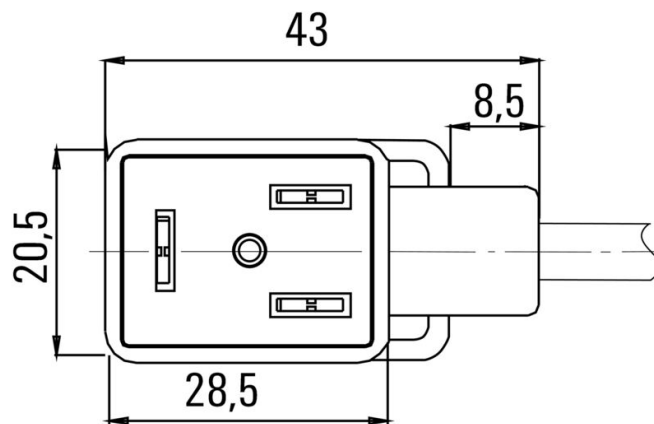

Čistá hmotnost 59.84 g

Shoda produktu s prostředím

Stav souladu se směrnicí RoHS V souladu bez výjimky
 REACH SVHC Ne SVHC nad 0,1 wt%

Technické specifikace kabelu

Délka kabelu	1.5 m	Barva opláštění	černá
Vhodné pro nosiče kabelů	Ano	Průřez jádra	0.5 mm ²
Stíněný	Ne	Halogen	Ne
Materiál pláště	PUR	Teplotní rozpětí, stacionární	-50...80 °C
Teplotní rozpětí, pohyblivé	-25...80 °C	Počet pólů	3
Vnější průměr	4.6 mm ± 0.2 mm		

www.weidmueller.com

Nákresy

Rozměrový výkres

Schéma pólů

Schéma připojení