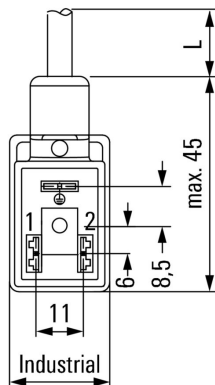

Čistá hmotnost 277.2 g

Shoda produktu s prostředím

Stav souladu se směrnicí RoHS V souladu bez výjimky
 REACH SVHC Ne SVHC nad 0,1 wt%

Technické specifikace kabelu

Délka kabelu	10 m	Barva opláštění	černá
Vhodné pro nosiče kabelů	Ano	Průřez jádra	0.5 mm ²
Stíněný	Ne	Halogen	Ne
Materiál pláště	PUR	Teplotní rozpětí, stacionární	-50...80 °C
Teplotní rozpětí, pohyblivé	-25...80 °C	Počet pólů	3
Vnější průměr	4.6 mm ± 0.2 mm		

Nákresy

www.weidmueller.com

Rozměrový výkres

Schéma připojení