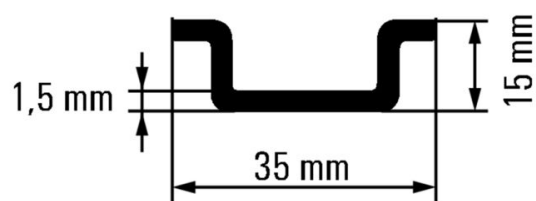

Obrázek výrobku

Podobné ilustraci