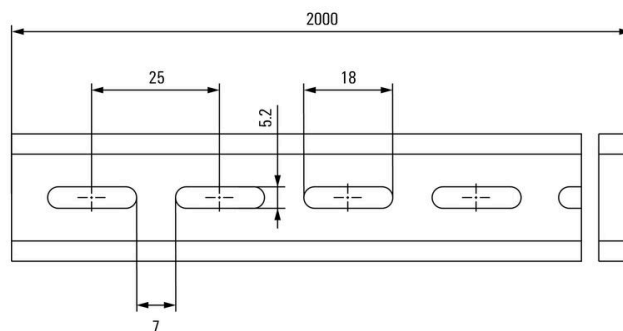

Obrázek výrobku

Podobné ilustraci