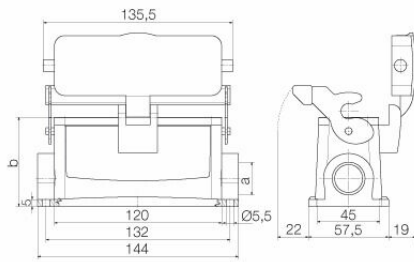

HDC 64D SDLU 2M25G

Weidmüller Interface GmbH & Co. KG
Klingenbergstraße 26
D-32758 Detmold
Germany

Drawings

www.weidmueller.com