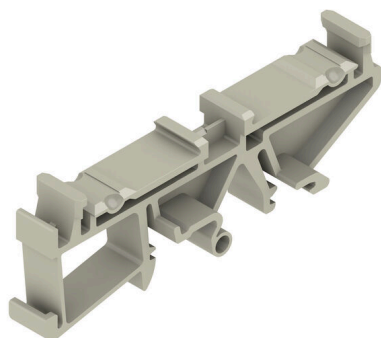

RF 180 GR

Weidmüller Interface GmbH & Co. KG

Klingenbergstraße 26

D-32758 Detmold

Germany

www.weidmueller.com

RS 100 Profi nabízí flexibilní řešení pro vaše montážní potřeby, protože je možná jak montáž na lištu DIN, tak i na stěnu. Tato univerzálnost usnadňuje integraci do různých prostředí a typů systémů. Pouzdro lze použít pro standard desek plošných spojů Eurocard.

Profil lze řezat na míru, takže jej můžete přesně přizpůsobit svým specifickým požadavkům. Pro obzvláště těžké komponenty lze použít přídatné zajišťovací patky, které zlepší stabilitu a zvýší tak bezpečnost vaší instalace.

Další praktickou funkcí je možnost použití krycího profilu k ochraně velkých komponent.

Všeobecné objednací údaje

Verze	Nasazovací podstavce, RS 80, RS 90, RS 100 Oblázkově šedá, Patka se sponou pro RS 80/90/100, Šířka: 17.5 mm
Číslo objednávky	1773400000
Typ	RF 180 GR
GTIN (EAN)	4032248140602
Množství	20 items

ROHS Shoda

Rozměry a hmotnosti

Hloubka	26.6 mm	Hloubka (v palcích)	1.0472 inch
Výška	79.2 mm	Výška (v palcích)	3.1181 inch
Šířka	17.5 mm	Šířka (v palcích)	0.689 inch
Čistá hmotnost	6.15 g		

Teploty

Rozsah provozní teploty -50...100 °C