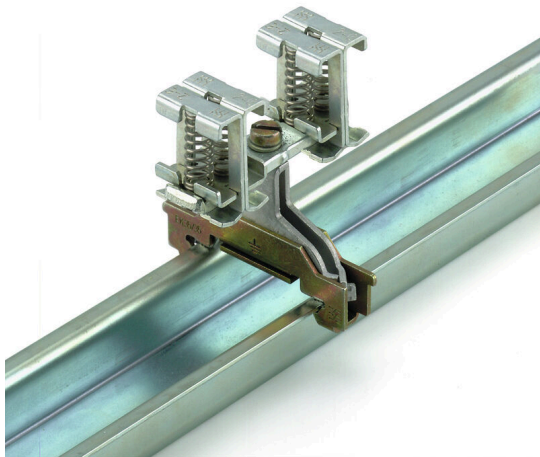

BS 35II KLBÜ2X2-6/2X2-6

Weidmüller Interface GmbH & Co. KG
Klingenbergstraße 26
D-32758 Detmold
Germany

www.weidmueller.com

Obrázek výrobku

S naší širokou škálou stíněných připojení KLBÜ můžete dosahovat flexibilních a samonastavitelných stíněných kontaktů a zajistit bezchybný provoz zařízení.

Všeobecné objednáací údaje

Verze	Upínací třmen, Souprava k upevnění
Číslo objednávky	1771990000
Typ	BS 35II KLBÜ2X2-6/2X2-6
GTIN (EAN)	4032248148714
Množství	10 items

BS 35II KLBÜ2X2-6/2X2-6

Weidmüller Interface GmbH & Co. KG
Klingenbergstraße 26
D-32758 Detmold
Germany

www.weidmueller.com

Technical data

Osvědčení

ROHS	Shoda
------	-------

Rozměry a hmotnosti

Hloubka	36.5 mm	Hloubka (v palcích)	1.437 inch
Výška	35 mm	Výška (v palcích)	1.378 inch
Čistá hmotnost	61.4 g		

Teploty

Specifikace systému

Verze	Upínací konzola
-------	-----------------

Údaje materiálu

Barevný	Stříbrná
---------	----------

Další technická data

Verze testovaná ve výbušném prostředí	Ne
---------------------------------------	----