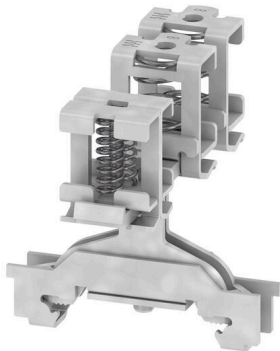

**BS 35II KLBUE2X3-8/2X2-6**

**Weidmüller Interface GmbH & Co. KG**  
Klingenbergstraße 26  
D-32758 Detmold  
Germany

www.weidmueller.com

**Obrázek výrobku**

S naší širokou škálou stíněných připojení KLBŮ můžete dosahovat flexibilních a samonastavitelných stíněných kontaktů a zajistit bezchybný provoz zařízení.

**Všeobecné objednací údaje**

Verze	Upínací třmen, Souprava k upevnění, Ocel
Číslo objednávky	<a href="#">1768020000</a>
Typ	BS 35II KLBUE2X3-8/2X2-6
GTIN (EAN)	4032248109296
Množství	10 items