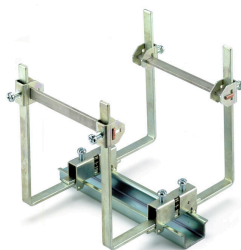

KLBU E CO 5

Weidmüller Interface GmbH & Co. KG
Klingenbergstraße 26
D-32758 Detmold
Germany

www.weidmueller.com

Příslušenství

Přípojnice

Díky našim sběrnicím v různých materiálech a souvisejícímu příslušenství můžete kabely připojit v nejmenším prostoru instalace. V závislosti na aplikaci lze potenciály sdružovat, distribuovat nebo rozptylovat.

Komplexní příslušenství portfolia Klippon® Connect dokonale vyhovují do posledního detailu. To usnadňuje montáž při dodržování požadovaných norem.

Všeobecné objednací údaje

Typ	WSH 1	Verze
Číslo	1068700000	Příslušenství, Podpěra lišty, PA 66 GF 30
objednávky		
GTIN (EAN)	4008190118389	
Množství	10 ST	
Typ	WSH 4 MT	Verze
Číslo	1079900000	Příslušenství, Podpěra lišty, Kov
objednávky		
GTIN (EAN)	4008190379254	
Množství	10 ST	
Typ	WSH 5	Verze
Číslo	1080100000	Příslušenství, Podpěra lišty, Wemid
objednávky		
GTIN (EAN)	4008190965143	
Množství	10 ST	
Typ	WSH 6	Verze
Číslo	1080200000	Příslušenství, Podpěra lišty, Wemid
objednávky		
GTIN (EAN)	4008190965150	
Množství	10 ST	