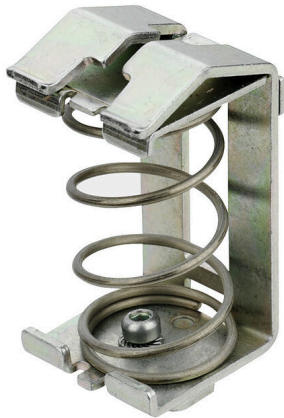

KLBUE 15-32 CPF**Weidmüller Interface GmbH & Co. KG**

Klingenbergstraße 26

D-32758 Detmold

Germany

www.weidmueller.com

Obrázek výrobku

S naší širokou škálou stíněných připojení KLBŮ můžete dosahovat flexibilních a samonastavitelných stíněných kontaktů a zajistit bezchybný provoz zařízení.

Všeobecné objednací údaje

Verze	Upínací třmen, Upínací třmen na stíněné připojení, Ocel
Číslo objednávky	1752711001
Typ	KLBUE 15-32 CPF
GTIN (EAN)	4032248044443
Množství	10 items

Technické údaje

Osvědčení

ROHS Shoda

Rozměry a hmotnosti

Hloubka	64 mm	Hloubka (v palcích)	2.5197 inch
Výška	32 mm	Výška (v palcích)	1.2598 inch
Šířka	33.5 mm	Šířka (v palcích)	1.3189 inch
Čistá hmotnost	84.5 g		

Teploty

Skladovací teplota	-25 °C...55 °C	Okolní teplota	-5 °C...40 °C
Trvalá provozní teplota, min.	-60 °C	Trvalá provozní teplota, max.	130 °C

Shoda produktu s prostředím

Stav souladu se směrnicí RoHS	V souladu bez výjimky		
REACH SVHC	Ne SVHC nad 0,1 wt%		
Uhlíková stopa výrobku	Kolébka k bráně	0.226 kg CO2 eq.	

Specifikace systému

Verze	Pro stíněné připojení	Nutná koncová deska	Ne
Nosná lišta	TS 27		