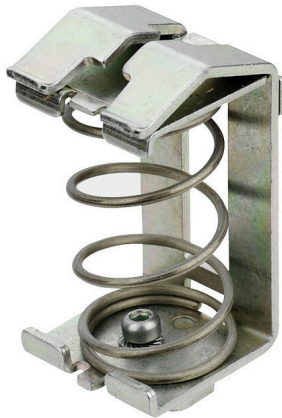

KLBUE 15-32 CPF**Weidmüller Interface GmbH & Co. KG**

Klingenbergstraße 26

D-32758 Detmold

Germany

www.weidmueller.com

Obrázek výrobku

S naší širokou škálou stíněných připojení KLBÜ můžete dosahovat flexibilních a samonastavitelných stíněných kontaktů a zajistit bezchybný provoz zařízení.

Všeobecné objednací údaje

Verze	Upínací třmen, Upínací třmen na stíněné připojení, Ocel
Číslo objednávky	1752711001
Typ	KLBUE 15-32 CPF
GTIN (EAN)	4032248044443
Množství	10 items

Technické údaje

Osvědčení

ROHS Shoda

Rozměry a hmotnosti

Hloubka	64 mm	Hloubka (v palcích)	2.5197 inch
Výška	32 mm	Výška (v palcích)	1.2598 inch
Šířka	33.5 mm	Šířka (v palcích)	1.3189 inch
Čistá hmotnost	84.5 g		

Teploty

Skladovací teplota	-25 °C...55 °C	Okolní teplota	-5 °C...40 °C
Trvalá provozní teplota, min.	-60 °C	Trvalá provozní teplota, max.	130 °C

Shoda produktu s prostředím

Stav souladu se směrnicí RoHS	V souladu bez výjimky		
REACH SVHC	Ne SVHC nad 0,1 wt%		
Uhlíková stopa výrobku	Kolébka k bráně	0.226 kg CO2 eq.	

Specifikace systému

Verze	Pro stíněné připojení	Nutná koncová deska	Ne
Nosná lišta	TS 27		