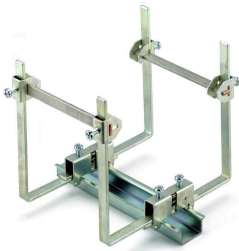

KLBU CO 4

Weidmüller Interface GmbH & Co. KG
 Klingenbergstraße 26
 D-32758 Detmold
 Germany

www.weidmueller.com

Příslušenství

Přípojnice

Díky našim sběrnícím v různých materiálech a souvisejícímu příslušenství můžete kabely připojit v nejmenším prostoru instalace. V závislosti na aplikaci lze potenciály sdružovat, distribuovat nebo rozptylovat.

Komplexní příslušenství portfolia Klippon® Connect dokonale vyhovují do posledního detailu. To usnadňuje montáž při dodržování požadovaných norem.

Všeobecné objednací údaje

Typ	WSH 1	Verze
Číslo	1068700000	Příslušenství, Podpěra lišty, PA 66 GF 30
objednávky		
GTIN (EAN)	4008190118389	
Množství	10 ST	
Typ	WSH 4 MT	Verze
Číslo	1079900000	Příslušenství, Podpěra lišty, Kov
objednávky		
GTIN (EAN)	4008190379254	
Množství	10 ST	
Typ	WSH 5	Verze
Číslo	1080100000	Příslušenství, Podpěra lišty, Wemid
objednávky		
GTIN (EAN)	4008190965143	
Množství	10 ST	
Typ	WSH 6	Verze
Číslo	1080200000	Příslušenství, Podpěra lišty, Wemid
objednávky		
GTIN (EAN)	4008190965150	
Množství	10 ST	